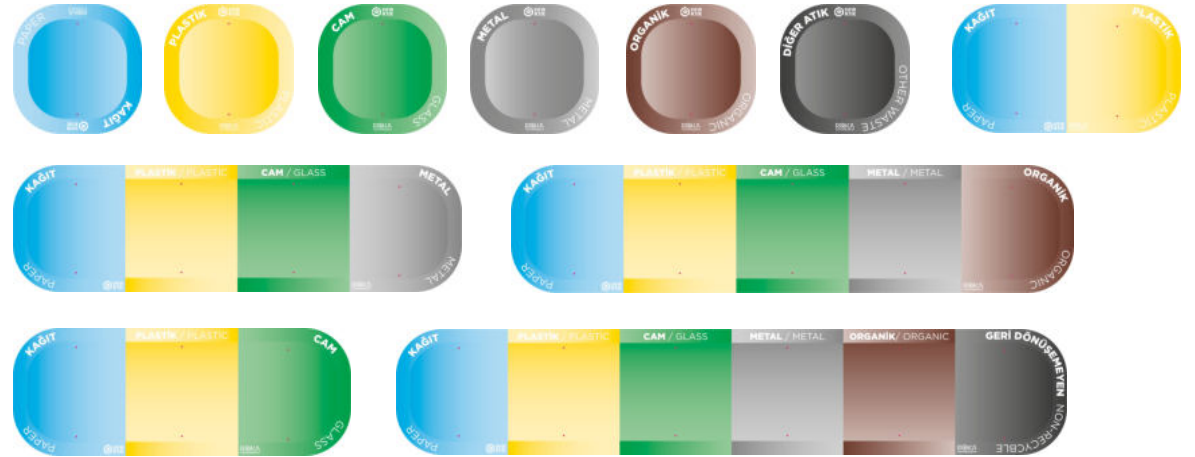

Üç Boyutlu Atık Tanıma Panosu

Genişlik x Derinlik
20 x 10 cm
(1 birim küre için geçerlidir.)

Etiketler