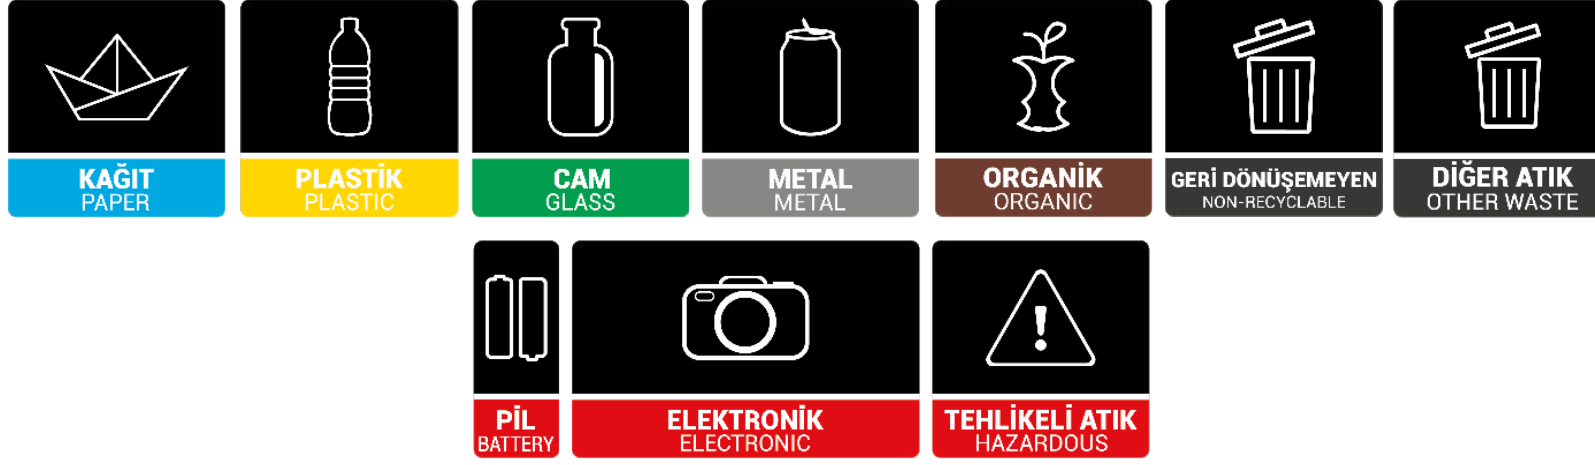

# GREENBIN Atık Etiketleri

Atık etiketleri GREENBIN ürünleri için özel tasarlanmıştır.  
Tüm hakları saklıdır. Kopyalanamaz.