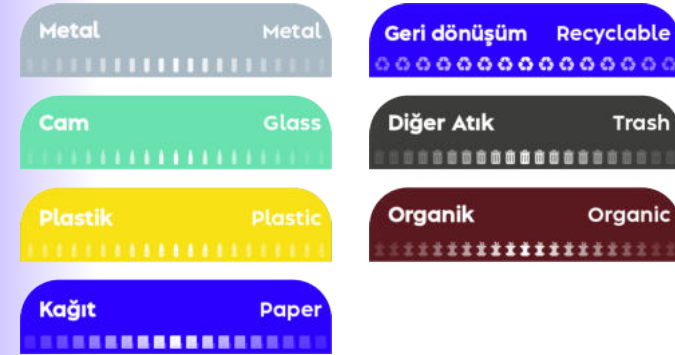

RESIF Atık Etiketleri

Atık etiketleri RESIF ürünleri için özel tasarlanmıştır.
Tüm hakları saklıdır. Kopyalanamaz.