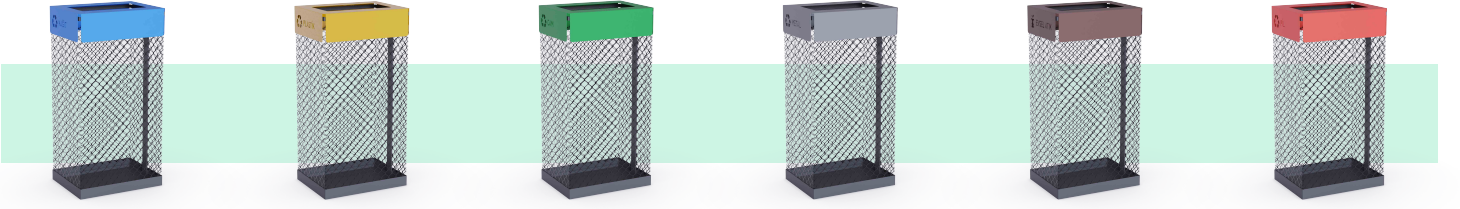

ECOBIN, geri dönüşüm ve genel atıkların iç mekanda ayrıştırılarak toplanabilmesi için tasarlanmış metal bir atık sepetidir. Tasarımındaki minimal detay çözümleri ve minimum malzeme kullanımı ile hafifletilerek ulaşılmış yalın bir görünüme sahiptir.

Özellikler

Ecobin ürünü bir bölmeden oluşur. Farklı Kapak renkleri ve özelleştirilebilir atık ikonlarıyla ihtiyacınıza uygun olarak, yan yana kullanıma uygundur. Her bir bölme 80 Lt dir.

Atık/geri dönüşüm sepeti. Metal ve genişletilmiş metal malzeme üzerine elektrostatik boya uygulanarak üretilmiştir. Standart çöp poşeti ile kullanılır. Metal kapak poşetin kaymasını önler ve kenarlarından taşan poşet görüntüsünü gizler. Atık ikon ve yazıları kapak üzerine kesilerek çıkartılma şeklinde uygulanır.

Ürünün kullanımı şu şekildedir; ürünün üst kısmındaki kapağı geriye doğru açılarak iç kovaların içinde bulunan poşetler rahat bir şekilde boşaltılır ve iç kova içine yeni poşetler takılır. Ürün nemli bir bez ile silinerek temizlenir.

Sepet zeminine sızabilecek sıvıyı tutan hazneli bir tabana sahiptir.

Tasarımında defalarca yeniden kullanılabilen çelik malzeme kullanılmaktadır. Ürünün tamamı geri dönüşüme uygundur. Üretiminde minimum atık ve fire oluşacak şekilde tasarlanmıştır. Ecobin tasarımı özgündür. Endüstri ürünleri tasarımcısı Yasemin Köse tarafından tasarlanmıştır. Ecobin ürünlerinin tasarımı Türk Patent ve Marka Kurumu altında tescillidir.