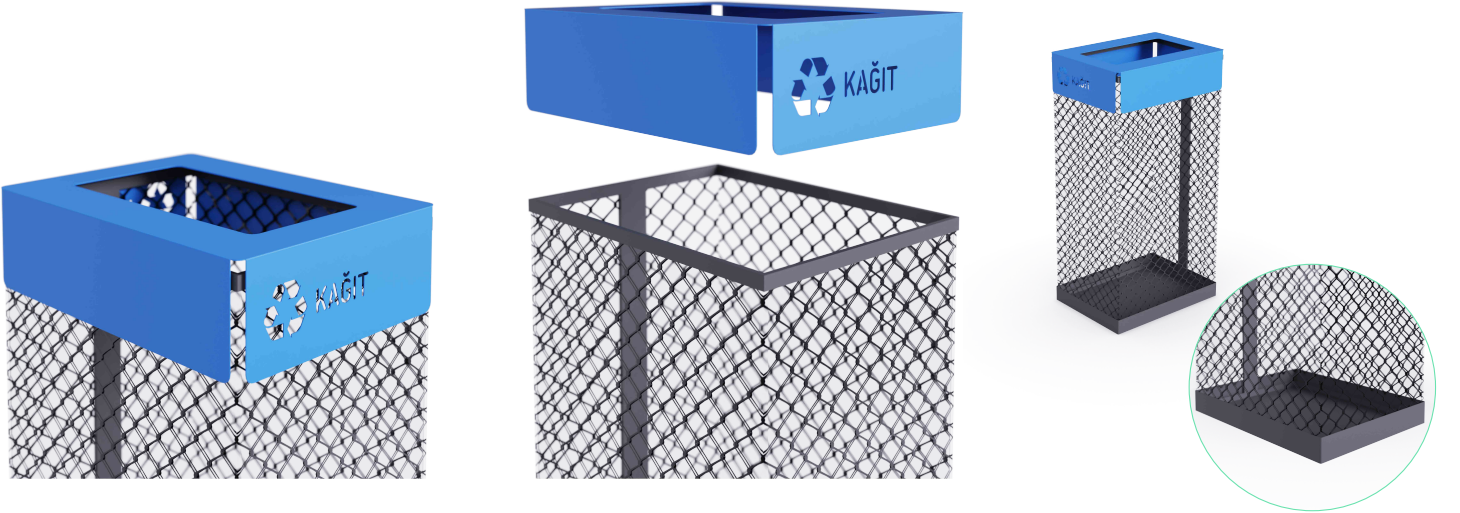

ECOBIN, geri dönüşüm ve genel atıkların iç mekanda ayrıştırılarak toplanabilmesi için tasarlanmış metal bir atık sepetidir. Tasarımındaki minimal detay çözümleri ve minimum malzeme kullanımı ile hafifletilerek ulaşılmış yalın bir görünüme sahiptir.

Özellikler

Ecobin ürünü bir bölmeden oluşur. Farklı Kapak renkleri ve özelleştirilebilir atık ikonlarıyla ihtiyacınıza uygun olarak, yan yana kullanıma uygundur. Her bir bölme 80 Lt dir.

Atık/geri dönüşüm sepeti. Metal ve genişletilmiş metal malzeme üzerine elektrostatik boya uygulanarak üretilmiştir. Standart çöp poşeti ile kullanılır. Metal kapak poşetin kaymasını önler ve kenarlarından taşan poşet görüntüsünü gizler. Atık ikon ve yazıları kapak üzerine kesilerek çıkartılma şeklinde uygulanır.

Ürünün kullanımı şu şekildedir; ürünün üst kısmındaki kapağı geriye doğru açılarak iç kovaların içinde bulunan poşetler rahat bir şekilde boşaltılır ve iç kova içine yeni poşetler takılır. Ürün nemli bir bez ile silinerek temizlenir.

Sepet zeminine sızabilecek sıvıyı tutan hazneli bir tabana sahiptir.

Tasarımında defalarca yeniden kullanılabilen çelik malzeme kullanılmaktadır. Ürünün tamamı geri dönüşüme uygundur. Üretiminde minimum atık ve fire oluşacak şekilde tasarlanmıştır. Ecobin tasarımı özgündür. Endüstri ürünleri tasarımcısı Yasemin Köse tarafından tasarlanmıştır. Ecobin ürünlerinin tasarımı Türk Patent ve Marka Kurumu altında tescillidir.