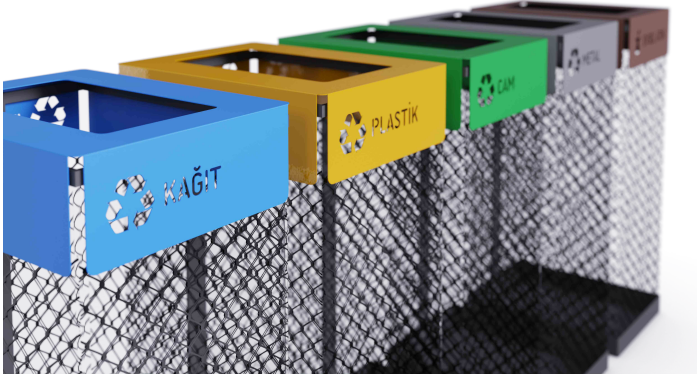

ECOBIN, geri dönüşüm ve genel atıkların iç mekanda ayrıştırılarak toplanabilmesi için tasarlanmış metal bir atık sepetidir. Tasarımındaki minimal detay çözümleri ve minimum malzeme kullanımı ile hafifletilerek ulaşılmış yalın bir görünüme sahiptir.

Özellikler

Ecobin ürünü bir bölmeden oluşur. Farklı Kapak renkleri ve özelleştirilebilir atık ikonlarıyla ihtiyacınıza uygun olarak, yan yana kullanıma uygundur. Her bir bölme 80 Lt dir.

Atık/geri dönüşüm sepeti. Metal ve genişletilmiş metal malzeme üzerine elektrostatik boya uygulanarak üretilmiştir. Standart çöp poşeti ile kullanılır. Metal kapak poşetin kaymasını önler ve kenarlarından taşan poşet görüntüsünü gizler. Atık ikon ve yazıları kapak üzerine kesilerek çıkartılma şeklinde uygulanır.

Ürünün kullanımı şu şekildedir; ürünün üst kısmındaki kapağı geriye doğru açılarak iç kovaların içinde bulunan poşetler rahat bir şekilde boşaltılır ve iç kova içine yeni poşetler takılır. Ürün nemli bir bez ile silinerek temizlenir.

Sepet zeminine sızabilecek sıvıyı tutan hazneli bir tabana sahiptir.

Tasarımında defalarca yeniden kullanılabilen çelik malzeme kullanılmaktadır. Ürünün tamamı geri dönüşüme uygundur. Üretiminde minimum atık ve fire oluşacak şekilde tasarlanmıştır. Ecobin tasarımı özgündür. Endüstri ürünleri tasarımcısı Yasemin Köse tarafından tasarlanmıştır. Ecobin ürünlerinin tasarımı Türk Patent ve Marka Kurumu altında tescillidir.